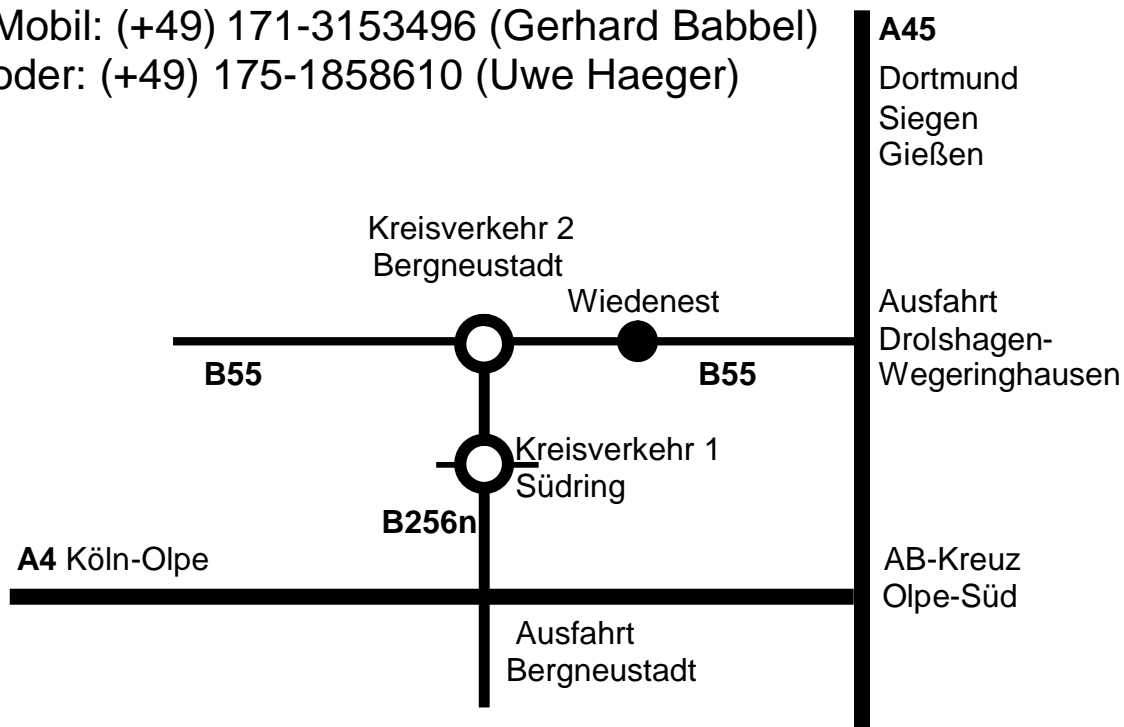

Wegbeschreibung:

Babbel&Haeger OHG
Zum Hornbruch 22
D-51702 Bergneustadt
Tel.: (+49)2261-9430-0
Mobil: (+49) 171-3153496 (Gerhard Babbel)
oder: (+49) 175-1858610 (Uwe Haeger)

Lager und Büro finden Sie in Bergneustadt, Ortsteil **Wiedenest**, im Industriegebiet „Am Schlöten“, Zum Hornbruch 22.

Von Bergneustadt kommend bis zum Ortsausgang Wiedenest, nach 200m rechts ab, Industriegebiet „Am Schlöten“,

1. Straße rechts, Zum Hornbruch, 1. Gebäude rechts, Nr. 22.

Von Wegeringhausen kommend, Ortsausgang Pernze links ab, Industriegebiet „Am Schlöten“, 1. Straße rechts, Zum Hornbruch,

1. Gebäude rechts, Nr. 22.